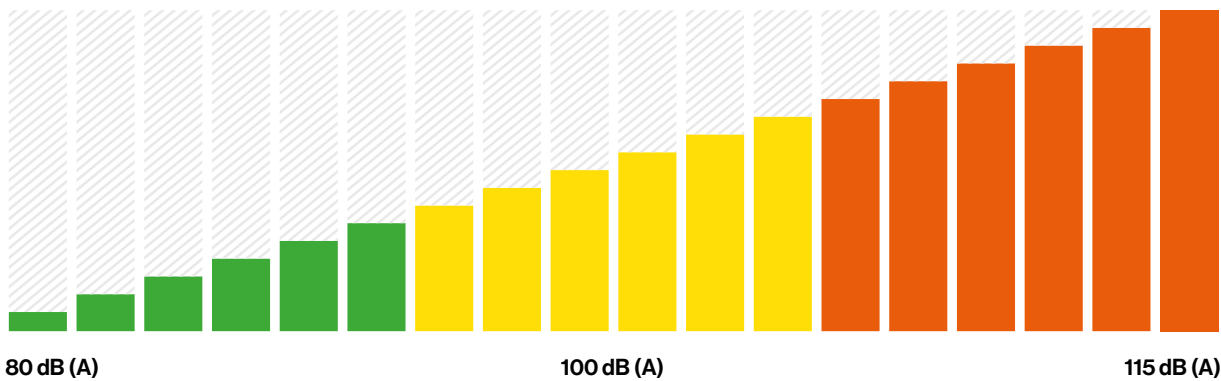

Secure Serie

1

Niedriger bis mittlerer Schall
75–90 dB

2

Mittlerer bis hoher Schall
90–110 dB

3

Hoher bis sehr hoher Schall
100–115 dB

Das „**Schutzstufendiagramm**“ kann als Leitfaden für die Auswahl von Gehörschutz dienen. Nur mit einer Lärmbewertung an Ihrem Arbeitsplatz können Sie gewährleisten, dass Sie die angemessene Schutzstufe erhalten.